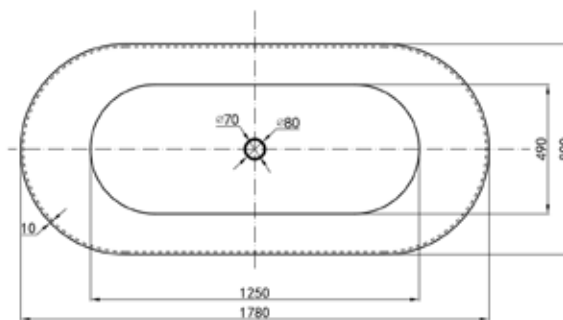

Codice	L	P	H	KG	MATERIALE	COLORE
LUCA1792	178	80	56	43	ACRILICO	BIANCO LUCIDO
LUCA1792M	178	80	56	43	ACRILICO OPACO	BIANCO OPACO

SCHEDA
TECNICA
COMPLETA