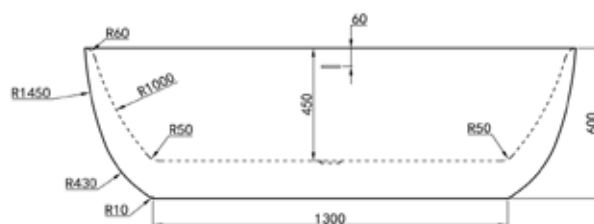

luca 1791

luca 1792

Vasca da bagno centro stanza in acrilico mono pezzo con troppopieno 180x80x60cm incl. scarico set click plug cromo, sifone con tubo di scarico flessibile 40mm (sifone sporgente 4cm)

Materiali e finiture

Rubinetto di scarico a scatto cromato
COD. LUCA1791

Rubinetto di scarico a scatto cromato
COD. LUCA1791M

ANCHE ACRILICA OPACA
ALSO MATTE ACRYLIC

Codice	L	P	H	KG	MATERIALE	COLORE
LUCA1791	180	80	60	51	ACRILICO	BIANCO LUCIDO
LUCA1791M	180	80	60	51	ACRILICO OPACO	BIANCO OPACO

SCHEDA
TECNICA
COMPLETA

Luca1792

Vasca da bagno autoportante con bordo sottile in acrilico mono pezzo con troppopieno 178x80x56h incl. scarico set click plug cromo, sifone con tubo di scarico flessibile 40mm (sifone sporgente 4cm)