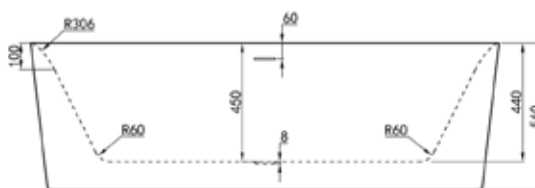

SCHEDA
TECNICA
COMPLETA

Luca1792

Vasca da bagno autoportante con bordo sottile in acrilico mono pezzo con troppopieno 178x80x56h incl. scarico set click plug cromo, sifone con tubo di scarico flessibile 40mm (sifone sporgente 4cm)

Materiali e finiture

Rubinetto di scarico a scatto cromato
COD. LUCA1792

Rubinetto di scarico a scatto cromato
COD. LUCA1792M

ANCHE ACRILICA OPACA
ALSO MATTE ACRYLIC

Codice	L	P	H	KG	MATERIALE	COLORE
LUCA1792	178	80	56	43	ACRILICO	BIANCO LUCIDO
LUCA1792M	178	80	56	43	ACRILICO OPACO	BIANCO OPACO