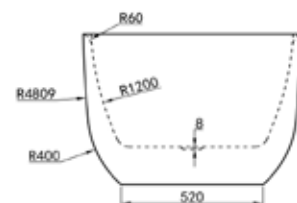

luca 1791

luca 1792

Vasca da bagno centro stanza in acrilico mono pezzo con troppopieno 180x80x60cm incl. scarico set click plug cromo, sifone con tubo di scarico flessibile 40mm (sifone sporgente 4cm)

Materiali e finiture

Rubinetto di scarico a scatto cromato
COD. LUCA1791

Rubinetto di scarico a scatto cromato
COD. LUCA1791M

ANCHE ACRILICA OPACA
ALSO MATTE ACRYLIC

Codice	L	P	H	KG	MATERIALE	COLORE
LUCA1791	180	80	60	51	ACRILICO	BIANCO LUCIDO
LUCA1791M	180	80	60	51	ACRILICO OPACO	BIANCO OPACO

SCHEDA
TECNICA
COMPLETA

Luca1792

Vasca da bagno autoportante con bordo sottile in acrilico mono pezzo con troppopieno 178x80x56h incl. scarico set click plug cromo, sifone con tubo di scarico flessibile 40mm (sifone sporgente 4cm)