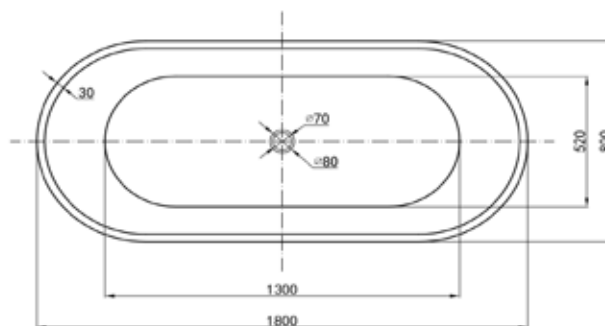

luca 1791

luca 1792

Vasca da bagno centro stanza in acrilico mono pezzo con troppopieno 180x80x60cm incl. scarico set click plug cromo, sifone con tubo di scarico flessibile 40mm (sifone sporgente 4cm)

Materiali e finiture

Rubinetto di scarico a scatto cromato
COD. LUCA1791

Rubinetto di scarico a scatto cromato
COD. LUCA1791M

ANCHE ACRILICA OPACA
ALSO MATTE ACRYLIC

Codice	L	P	H	KG	MATERIALE	COLORE
LUCA1791	180	80	60	51	ACRILICO	BIANCO LUCIDO
LUCA1791M	180	80	60	51	ACRILICO OPACO	BIANCO OPACO

SCHEDA
TECNICA
COMPLETA

Luca1792

Vasca da bagno autoportante con bordo sottile in acrilico mono pezzo con troppopieno 178x80x56h incl. scarico set click plug cromo, sifone con tubo di scarico flessibile 40mm (sifone sporgente 4cm)