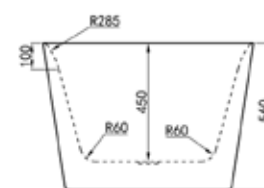

Rubinetto di scarico a scatto cromato
COD. LUCA1791

Rubinetto di scarico a scatto cromato
COD. LUCA1791M

ANCHE ACRILICA OPACA
ALSO MATTE ACRYLIC

Codice	L	P	H	KG	MATERIALE	COLORE
LUCA1791	180	80	60	51	ACRILICO	BIANCO LUCIDO
LUCA1791M	180	80	60	51	ACRILICO OPACO	BIANCO OPACO

SCHEDA
TECNICA
COMPLETA

Luca1792

Vasca da bagno autoportante con bordo sottile in acrilico mono pezzo con troppopieno 178x80x56h incl. scarico set click plug cromo, sifone con tubo di scarico flessibile 40mm (sifone sporgente 4cm)

Materiali e finiture

Rubinetto di scarico a scatto cromato
COD. LUCA1792

Rubinetto di scarico a scatto cromato
COD. LUCA1792M

ANCHE ACRILICA OPACA
ALSO MATTE ACRYLIC

Codice	L	P	H	KG	MATERIALE	COLORE
LUCA1792	178	80	56	43	ACRILICO	BIANCO LUCIDO
LUCA1792M	178	80	56	43	ACRILICO OPACO	BIANCO OPACO