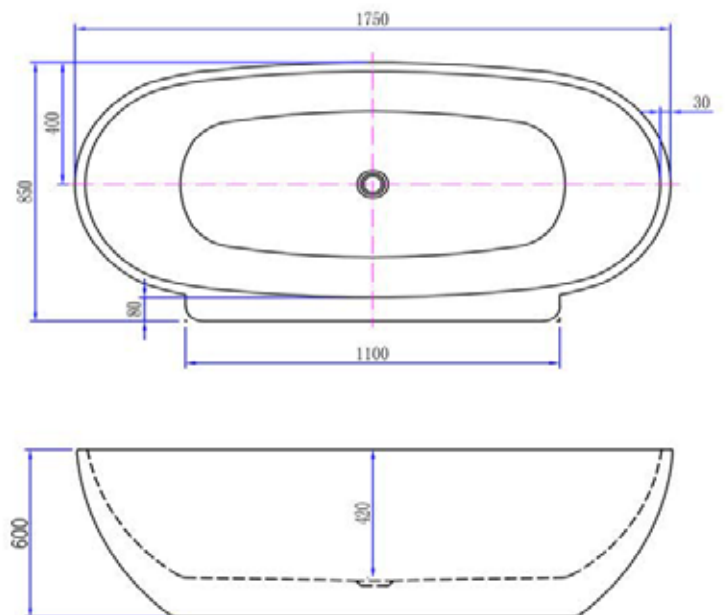

luca 1780

luca 1786

Vasca da bagno in acrilico autoportante in un unico pezzo con troppopieno 178x78x56h incl. Rubin, sifone con tubo di scarico flessibile 40mm (sifone sporgente 4cm)

## Materiali e finiture

Rubinetto di scarico a scatto cromato  
COD. LUCA1780CR

Codice	L	P	H	KG	MATERIALE	COLORE
LUCA1780CR	178	80	56	43	ACRILICO	BIANCO LUCIDO

SCHEDA  
TECNICA  
COMPLETA

# Luca1786

Vasca da bagno a parete tonda in acrilico da un unico pezzo con troppopieno 175x85x60h incl. Rubinetto di scarico a scatto cromato, sifone con tubo di scarico flessibile 40mm (sifone sporgente 4cm)

## Materiali e finiture

Rubinetto di scarico a scatto cromato  
COD. LUCA1786

Codice	L	P	H	KG	MATERIALE	COLORE
LUCA1786	165	75	60	48	ACRILICO	BIANCO LUCIDO

SCHEDA  
TECNICA  
COMPLETA