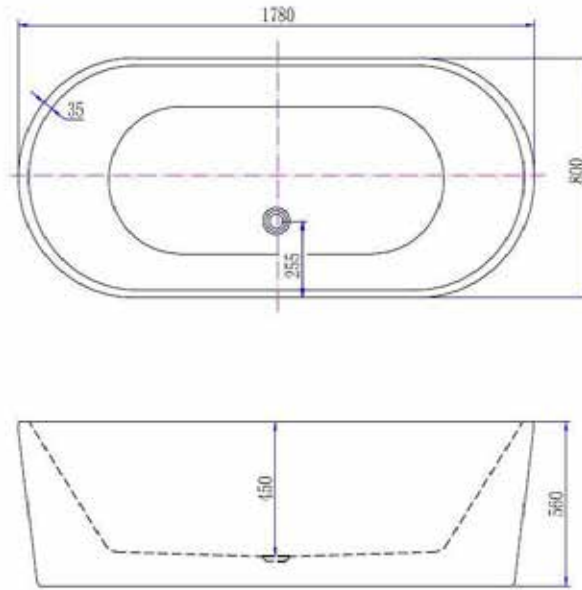

luca 1780

luca 1786

Vasca da bagno in acrilico autoportante in un unico pezzo con troppopieno 178x78x56h incl. Rubin, sifone con tubo di scarico flessibile 40mm (sifone sporgente 4cm)

## Materiali e finiture

Rubinetto di scarico a scatto cromato  
COD. LUCA1780CR

Codice	L	P	H	KG	MATERIALE	COLORE
LUCA1780CR	178	80	56	43	ACRILICO	BIANCO LUCIDO

SCHEDA  
TECNICA  
COMPLETA

# Luca1786

Vasca da bagno a parete tonda in acrilico da un unico pezzo con troppopieno 175x85x60h incl. Rubinetto di scarico a scatto cromato, sifone con tubo di scarico flessibile 40mm (sifone sporgente 4cm)

## Materiali e finiture

Rubinetto di scarico a scatto cromato  
COD. LUCA1786

Codice	L	P	H	KG	MATERIALE	COLORE
LUCA1786	165	75	60	48	ACRILICO	BIANCO LUCIDO

SCHEDA  
TECNICA  
COMPLETA