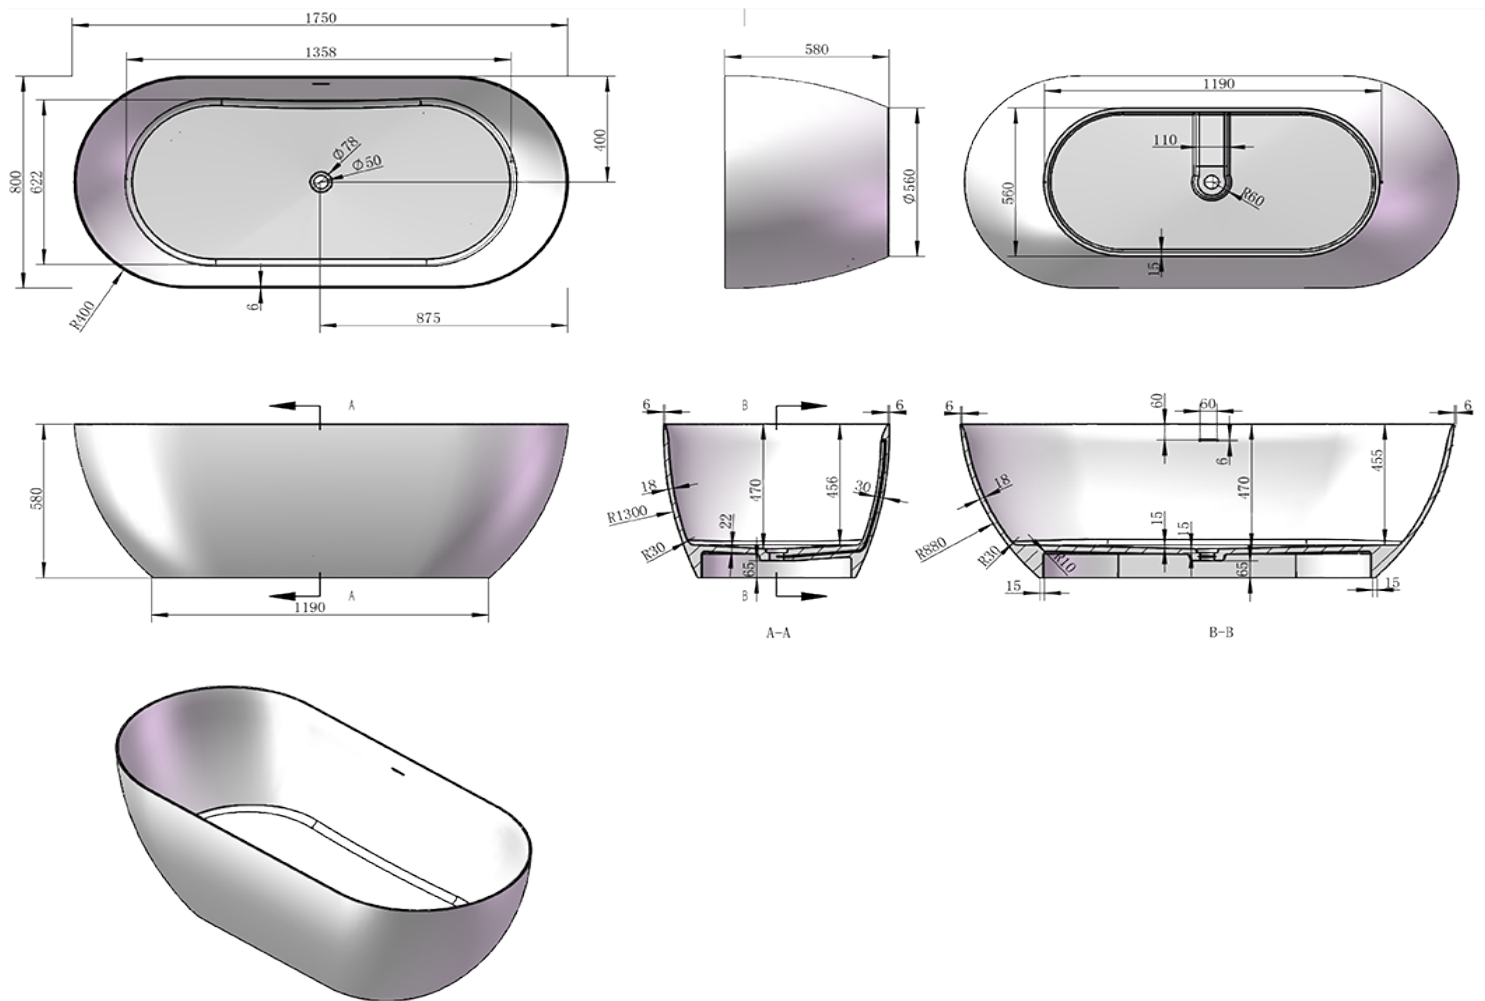

luca 1750

Vasca da bagno indipendente con bordo sottile in pietra minerale con troppopieno, 17x80x58h incl. Set di scarico click cromato, sifone con tubo di scarico flessibile 40mm (scarico sporgente da 2 a 6 cm sotto bagno)

Materiali e finiture

Solid surface bianco lucido
COD. LUCA1750

Solid surface bianco opaco
COD. LUCA1750M

Solid surface nero opaco
COD. LUCA1750A

Codice	L	P	H	KG	MATERIALE	COLORE
LUCA 1750	175	80	58	140	MINERAL STONE	BIANCO LUCIDO
LUCA 1750M	175	80	58	140	SOLID SURFACE	BIANCO OPACO
LUCA 1750A	175	80	58	140	SOLID SURFACE	NERO OPACO

SCHEDA
TECNICA
COMPLETA