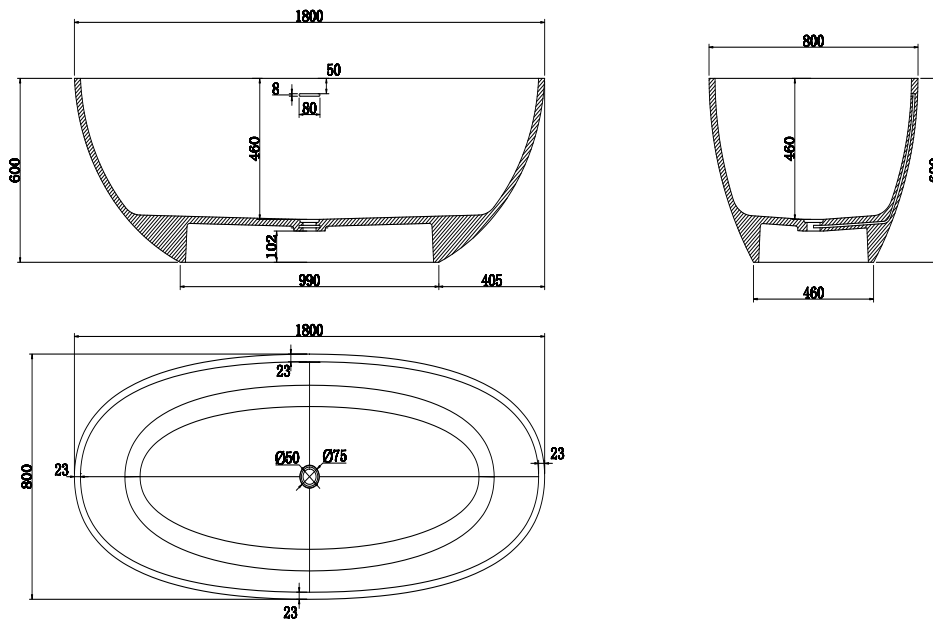

*SOLID SURFACE - MINERAL STONE*

luca 1800

luca 1600

Vasca da bagno autoportante con troppopieno, 180x80x60h incl. Rubinetto di scarico click cromato, sifone con tubo di scarico flessibile 40mm (bocchette di drenaggio da 2 a 6 cm sotto vasca)

## Materiali e finiture

Mineral stone bianco lucido  
COD. LUCA1800

Solid surface bianco opaco  
COD. LUCA1800M

Solid surface antracite opaco  
COD. LUCA1800A

| Codice     | L   | P  | H  | KG  | MATERIALE     | COLORE        |
|------------|-----|----|----|-----|---------------|---------------|
| LUCA 1800  | 180 | 80 | 60 | 142 | MINERAL STONE | BIANCO LUCIDO |
| LUCA 1800M | 180 | 80 | 60 | 142 | SOLID SURFACE | BIANCO OPACO  |
| LUCA 1800A | 180 | 80 | 60 | 142 | SOLID SURFACE | NERO OPACO    |

## Luca1600

Vasca autoportante con troppopieno, 160x80x52h incl. Set di scarico click cromato, sifone con tubo di scarico flessibile 40mm (bocchette di drenaggio da 2 a 6 cm sotto vasca)