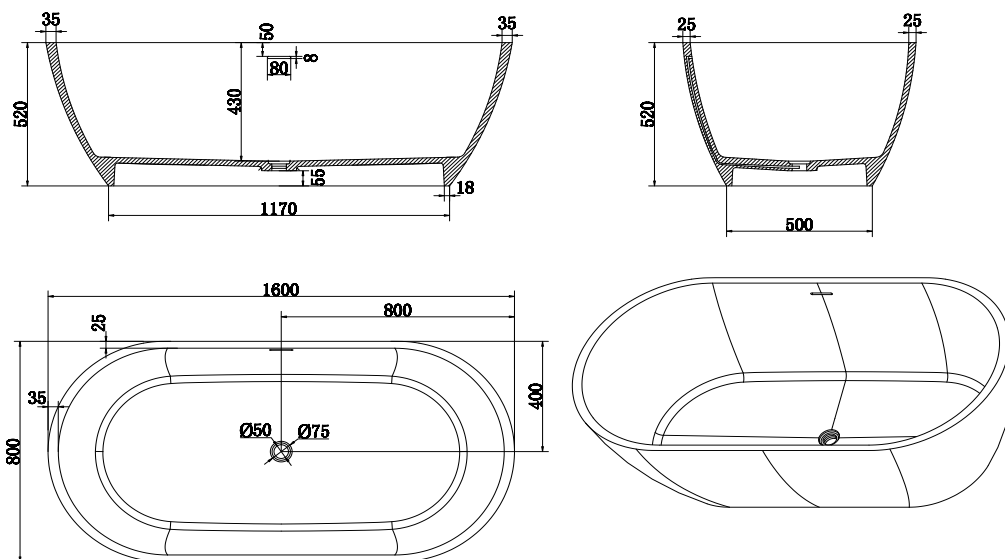

Materiali e finiture

Mineral stone bianco lucido
COD. LUCA1600

Solid surface bianco opaco
COD. LUCA1600M

Codice	L	P	H	KG	MATERIALE	COLORE
LUCA 1600	160	80	54	174	MINERAL STONE	BIANCO LUCIDO
LUCA 1600M	160	80	54	174	SOLID SURFACE	BIANCO OPACO

SCHEDA
TECNICA
COMPLETA