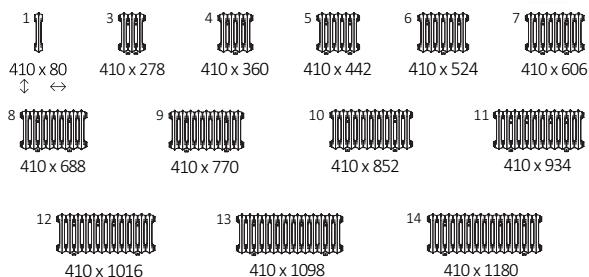

AB [mm]	C7 [mm]	5/65/205 [W]	5/45/20 [W]	 [dm³]	 [kg]	
7108	05	55	1437	62	,251	5,3
7102	78	5554	29	2276	,754	5,7
7103	60	5555	72	3039	,006	0,4
7104	42	5557	15	3791	1,25	75,1
7105	24	5558	58	4541	3,50	89,8
7106	06	5551	0015	30	15,751	04,5
7106	88	5551	1446	06	18,001	19,2
7107	70	5551	2876	82	20,251	33,9
7108	52	5551	4307	57	22,501	48,6
7109	34	5551	5738	33	24,751	63,3
7101	0165	55	1716	9092	7,00	178,0
7101	0985	55	1859	9852	9,25	193,3
7101	1805	55	2002	1060	31,502	08,6

Amarcord 410 – versione a parete

Radiatore in ghisa

Collegamenti:

Misure disponibili:

A	B	C	D	D'	D''	75/65/20	55/45/20		
[mm]	[mm]	[mm]	[mm]	[mm]	[mm]	[W]	[W]	[dm ³]	[kg]
410	80	297	-	-	-	86	44	1,65	8,1
410	278	297	82	98	-	257	133	4,95	24,7
410	360	297	-	98	-	343	177	6,60	33,0
410	442	297	246	98	-	429	222	8,25	41,3
410	524	297	-	98	-	515	266	9,90	49,6
410	606	297	246	180	-	601	310	11,55	57,9
410	688	297	-	180	-	686	355	13,20	66,2
410	770	297	410	180	-	772	399	14,85	74,5
410	852	297	492	180	-	858	443	16,50	82,8
410	934	297	574	180	164	944	488	18,15	91,1
410	1016	297	656	180	164	1030	532	19,80	99,4
410	1098	297	738	180	164	1115	577	21,45	107,7
410	1180	297	820	180	164	1201	621	23,10	116,0

Amarcord 660 – versione a parete

Radiatore in ghisa

Collegamenti:

Misure disponibili:

A	B	C	D	D'	D''	75/65/20	55/45/20		
[mm]	[mm]	[mm]	[mm]	[mm]	[mm]	[W]	[W]	[dm ³]	[kg]
660	80	555	-	-	-	143	76	2,25	14,7
660	278	555	82	98	-	429	227	6,75	44,5
660	360	555	-	98	-	572	303	9,00	59,4
660	442	555	246	98	-	715	379	11,25	74,3
660	524	555	-	98	-	858	454	13,50	89,2
660	606	555	246	180	-	1001	530	15,75	104,1
660	688	555	328	180	-	1144	606	18,00	119,0
660	770	555	410	180	-	1287	682	20,25	133,9
660	852	555	492	180	-	1430	757	22,50	148,8
660	934	555	574	180	164	1573	833	24,75	163,7
660	1016	555	656	180	164	1716	909	27,00	178,6
660	1098	555	738	180	164	1859	985	29,25	193,5
660	1180	555	820	180	164	2002	1060	31,50	208,4