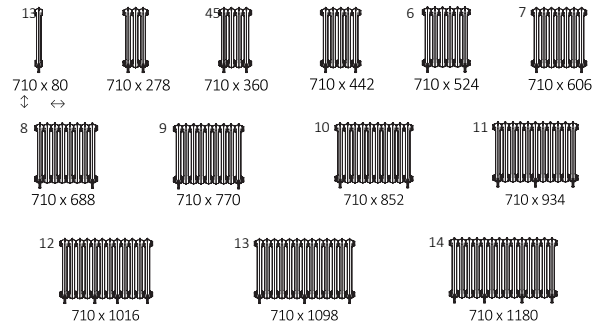

Amarcord470 – versione free-standing

Radiatore in ghisa

Misure disponibili :

Amarcord710 – versione free-standing

Radiatore in ghisa

Misure disponibili :

AB [mm]	C7 [mm]	5/65/205 [W]	5/45/20 [W]	 [dm³]	 [kg]	
4708	02	97	86	44	1,65	8,7
4702	78	2972	57	1334	,952	5,9
4703	60	2973	43	1776	,603	4,0
4704	42	2974	29	2228	,254	2,1
4705	24	2975	15	2669	,905	0,2
4706	06	2976	01	3101	1,55	58,3
4706	88	2976	86	3551	3,20	66,4
4707	70	2977	72	3991	4,85	74,5
4708	52	2978	58	4431	6,50	82,6
4709	34	2979	44	4881	8,15	90,7
4701	0162	97	1030	5321	9,80	98,8
4701	0982	97	1115	5772	1,45	107,5
4701	1802	97	1201	6212	3,10	116,2

AB [mm]	C7 [mm]	5/65/205 [W]	5/45/20 [W]	 [dm³]	 [kg]	
7108	05	55	1437	62	,251	5,3
7102	78	5554	29	2276	,754	5,7
7103	60	5555	72	3039	,006	0,4
7104	42	5557	15	3791	1,25	75,1
7105	24	5558	58	4541	3,50	89,8
7106	06	5551	0015	30	15,751	04,5
7106	88	5551	1446	06	18,001	19,2
7107	70	5551	2876	82	20,251	33,9
7108	52	5551	4307	57	22,501	48,6
7109	34	5551	5738	33	24,751	63,3
7101	0165	55	1716	9092	7,00	178,0
7101	0985	55	1859	9852	9,25	193,3
7101	1805	55	2002	1060	31,502	08,6

Amarcord 410 – versione a parete

Radiatore in ghisa

Collegamenti:

Misure disponibili:

A	B	C	D	D'	D''	75/65/20	55/45/20		
[mm]	[mm]	[mm]	[mm]	[mm]	[mm]	[W]	[W]	[dm ³]	[kg]
410	80	297	-	-	-	86	44	1,65	8,1
410	278	297	82	98	-	257	133	4,95	24,7
410	360	297	-	98	-	343	177	6,60	33,0
410	442	297	246	98	-	429	222	8,25	41,3
410	524	297	-	98	-	515	266	9,90	49,6
410	606	297	246	180	-	601	310	11,55	57,9
410	688	297	-	180	-	686	355	13,20	66,2
410	770	297	410	180	-	772	399	14,85	74,5
410	852	297	492	180	-	858	443	16,50	82,8
410	934	297	574	180	164	944	488	18,15	91,1
410	1016	297	656	180	164	1030	532	19,80	99,4
410	1098	297	738	180	164	1115	577	21,45	107,7
410	1180	297	820	180	164	1201	621	23,10	116,0