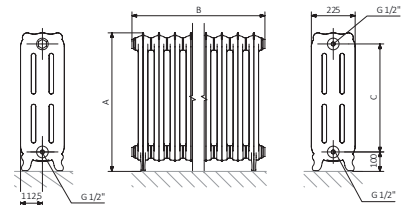

Amarcord470 – versione free-standing

Radiatore in ghisa

Misure disponibili :

Amarcord710 – versione free-standing

Radiatore in ghisa

Misure disponibili :

AB [mm]	C7 [mm]	5/65/205 [W]	5/45/20 [W]	 [dm³]	 [kg]	
4708	02	97	86	44	1,65	8,7
4702	78	2972	57	1334	,952	5,9
4703	60	2973	43	1776	,603	4,0
4704	42	2974	29	2228	,254	2,1
4705	24	2975	15	2669	,905	0,2
4706	06	2976	01	3101	1,55	58,3
4706	88	2976	86	3551	3,20	66,4
4707	70	2977	72	3991	4,85	74,5
4708	52	2978	58	4431	6,50	82,6
4709	34	2979	44	4881	8,15	90,7
4701	0162	97	1030	5321	9,80	98,8
4701	0982	97	1115	5772	1,45	107,5
4701	1802	97	1201	6212	3,10	116,2

AB [mm]	C7 [mm]	5/65/205 [W]	5/45/20 [W]	 [dm³]	 [kg]	
7108	05	55	1437	62	,251	5,3
7102	78	5554	29	2276	,754	5,7
7103	60	5555	72	3039	,006	0,4
7104	42	5557	15	3791	1,25	75,1
7105	24	5558	58	4541	3,50	89,8
7106	06	5551	0015	30	15,751	04,5
7106	88	5551	1446	06	18,001	19,2
7107	70	5551	2876	82	20,251	33,9
7108	52	5551	4307	57	22,501	48,6
7109	34	5551	5738	33	24,751	63,3
7101	0165	55	1716	9092	7,00	178,0
7101	0985	55	1859	9852	9,25	193,3
7101	1805	55	2002	1060	31,502	08,6

Amarcord 410 – versione a parete

Radiatore in ghisa

Collegamenti:

Misure disponibili:

A	B	C	D	D'	D''	75/65/20	55/45/20		
[mm]	[mm]	[mm]	[mm]	[mm]	[mm]	[W]	[W]	[dm ³]	[kg]
410	80	297	-	-	-	86	44	1,65	8,1
410	278	297	82	98	-	257	133	4,95	24,7
410	360	297	-	98	-	343	177	6,60	33,0
410	442	297	246	98	-	429	222	8,25	41,3
410	524	297	-	98	-	515	266	9,90	49,6
410	606	297	246	180	-	601	310	11,55	57,9
410	688	297	-	180	-	686	355	13,20	66,2
410	770	297	410	180	-	772	399	14,85	74,5
410	852	297	492	180	-	858	443	16,50	82,8
410	934	297	574	180	164	944	488	18,15	91,1
410	1016	297	656	180	164	1030	532	19,80	99,4
410	1098	297	738	180	164	1115	577	21,45	107,7
410	1180	297	820	180	164	1201	621	23,10	116,0