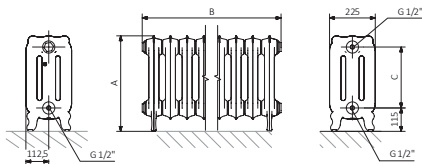

Amarcord470 – versione free-standing

Radiatore in ghisa

Misure disponibili :

Amarcord710 – versione free-standing

Radiatore in ghisa

Misure disponibili :

AB [mm]	C7 [mm]	5/65/205 [W]	5/45/20 [W]	 [dm³]	 [kg]	
4708	02	97	86	44	1,65	8,7
4702	78	2972	57	1334	,952	5,9
4703	60	2973	43	1776	,603	4,0
4704	42	2974	29	2228	,254	2,1
4705	24	2975	15	2669	,905	0,2
4706	06	2976	01	3101	1,55	58,3
4706	88	2976	86	3551	3,20	66,4
4707	70	2977	72	3991	4,85	74,5
4708	52	2978	58	4431	6,50	82,6
4709	34	2979	44	4881	8,15	90,7
4701	0162	97	1030	5321	9,80	98,8
4701	0982	97	1115	5772	1,45	107,5
4701	1802	97	1201	6212	3,10	116,2

AB [mm]	C7 [mm]	5/65/205 [W]	5/45/20 [W]	 [dm³]	 [kg]	
7108	05	55	1437	62	,251	5,3
7102	78	5554	29	2276	,754	5,7
7103	60	5555	72	3039	,006	0,4
7104	42	5557	15	3791	1,25	75,1
7105	24	5558	58	4541	3,50	89,8
7106	06	5551	0015	30	15,751	04,5
7106	88	5551	1446	06	18,001	19,2
7107	70	5551	2876	82	20,251	33,9
7108	52	5551	4307	57	22,501	48,6
7109	34	5551	5738	33	24,751	63,3
7101	0165	55	1716	9092	7,00	178,0
7101	0985	55	1859	9852	9,25	193,3
7101	1805	55	2002	1060	31,502	08,6

Amarcord 410 – versione a parete

Radiatore in ghisa

Collegamenti:

Misure disponibili:

A	B	C	D	D'	D''	75/65/20	55/45/20		
[mm]	[mm]	[mm]	[mm]	[mm]	[mm]	[W]	[W]	[dm ³]	[kg]
410	80	297	-	-	-	86	44	1,65	8,1
410	278	297	82	98	-	257	133	4,95	24,7
410	360	297	-	98	-	343	177	6,60	33,0
410	442	297	246	98	-	429	222	8,25	41,3
410	524	297	-	98	-	515	266	9,90	49,6
410	606	297	246	180	-	601	310	11,55	57,9
410	688	297	-	180	-	686	355	13,20	66,2
410	770	297	410	180	-	772	399	14,85	74,5
410	852	297	492	180	-	858	443	16,50	82,8
410	934	297	574	180	164	944	488	18,15	91,1
410	1016	297	656	180	164	1030	532	19,80	99,4
410	1098	297	738	180	164	1115	577	21,45	107,7
410	1180	297	820	180	164	1201	621	23,10	116,0