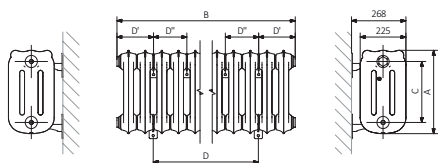

AB [mm]	C7 [mm]	5/65/205 [W]	5/45/20 [W]	 [dm³]	 [kg]	
7108	05	55	1437	62	,251	5,3
7102	78	5554	29	2276	,754	5,7
7103	60	5555	72	3039	,006	0,4
7104	42	5557	15	3791	1,25	75,1
7105	24	5558	58	4541	3,50	89,8
7106	06	5551	0015	30	15,751	04,5
7106	88	5551	1446	06	18,001	19,2
7107	70	5551	2876	82	20,251	33,9
7108	52	5551	4307	57	22,501	48,6
7109	34	5551	5738	33	24,751	63,3
7101	0165	55	1716	9092	7,00	178,0
7101	0985	55	1859	9852	9,25	193,3
7101	1805	55	2002	1060	31,502	08,6

Amarcord 410 – versione a parete

Radiatore in ghisa

Collegamenti:

Misure disponibili:

A	B	C	D	D'	D''	75/65/20	55/45/20		
[mm]	[mm]	[mm]	[mm]	[mm]	[mm]	[W]	[W]	[dm ³]	[kg]
410	80	297	-	-	-	86	44	1,65	8,1
410	278	297	82	98	-	257	133	4,95	24,7
410	360	297	-	98	-	343	177	6,60	33,0
410	442	297	246	98	-	429	222	8,25	41,3
410	524	297	-	98	-	515	266	9,90	49,6
410	606	297	246	180	-	601	310	11,55	57,9
410	688	297	-	180	-	686	355	13,20	66,2
410	770	297	410	180	-	772	399	14,85	74,5
410	852	297	492	180	-	858	443	16,50	82,8
410	934	297	574	180	164	944	488	18,15	91,1
410	1016	297	656	180	164	1030	532	19,80	99,4
410	1098	297	738	180	164	1115	577	21,45	107,7
410	1180	297	820	180	164	1201	621	23,10	116,0

Amarcord 660 – versione a parete

Radiatore in ghisa

Collegamenti:

Misure disponibili:

A	B	C	D	D'	D''	75/65/20	55/45/20		
[mm]	[mm]	[mm]	[mm]	[mm]	[mm]	[W]	[W]	[dm ³]	[kg]
660	80	555	-	-	-	143	76	2,25	14,7
660	278	555	82	98	-	429	227	6,75	44,5
660	360	555	-	98	-	572	303	9,00	59,4
660	442	555	246	98	-	715	379	11,25	74,3
660	524	555	-	98	-	858	454	13,50	89,2
660	606	555	246	180	-	1001	530	15,75	104,1
660	688	555	328	180	-	1144	606	18,00	119,0
660	770	555	410	180	-	1287	682	20,25	133,9
660	852	555	492	180	-	1430	757	22,50	148,8
660	934	555	574	180	164	1573	833	24,75	163,7
660	1016	555	656	180	164	1716	909	27,00	178,6
660	1098	555	738	180	164	1859	985	29,25	193,5
660	1180	555	820	180	164	2002	1060	31,50	208,4