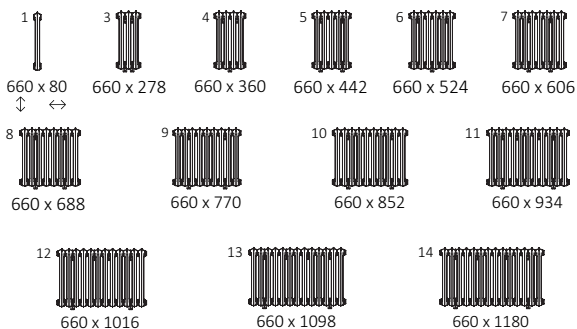

AB [mm]	C7 [mm]	5/65/205 [W]	5/45/20 [W]	 [dm³]	 [kg]	
7108	05	55	1437	62	,251	5,3
7102	78	5554	29	2276	,754	5,7
7103	60	5555	72	3039	,006	0,4
7104	42	5557	15	3791	1,25	75,1
7105	24	5558	58	4541	3,50	89,8
7106	06	5551	0015	30	15,751	04,5
7106	88	5551	1446	06	18,001	19,2
7107	70	5551	2876	82	20,251	33,9
7108	52	5551	4307	57	22,501	48,6
7109	34	5551	5738	33	24,751	63,3
7101	0165	55	1716	9092	7,00	178,0
7101	0985	55	1859	9852	9,25	193,3
7101	1805	55	2002	1060	31,502	08,6

Amarcord 410 – versione a parete

Radiatore in ghisa

Collegamenti:

Misure disponibili:

A	B	C	D	D'	D''	75/65/20	55/45/20		
[mm]	[mm]	[mm]	[mm]	[mm]	[mm]	[W]	[W]	[dm ³]	[kg]
410	80	297	-	-	-	86	44	1,65	8,1
410	278	297	82	98	-	257	133	4,95	24,7
410	360	297	-	98	-	343	177	6,60	33,0
410	442	297	246	98	-	429	222	8,25	41,3
410	524	297	-	98	-	515	266	9,90	49,6
410	606	297	246	180	-	601	310	11,55	57,9
410	688	297	-	180	-	686	355	13,20	66,2
410	770	297	410	180	-	772	399	14,85	74,5
410	852	297	492	180	-	858	443	16,50	82,8
410	934	297	574	180	164	944	488	18,15	91,1
410	1016	297	656	180	164	1030	532	19,80	99,4
410	1098	297	738	180	164	1115	577	21,45	107,7
410	1180	297	820	180	164	1201	621	23,10	116,0

Amarcord 660 – versione a parete

Radiatore in ghisa

Collegamenti:

Misure disponibili:

A	B	C	D	D'	D''	75/65/20	55/45/20		
[mm]	[mm]	[mm]	[mm]	[mm]	[mm]	[W]	[W]	[dm ³]	[kg]
660	80	555	-	-	-	143	76	2,25	14,7
660	278	555	82	98	-	429	227	6,75	44,5
660	360	555	-	98	-	572	303	9,00	59,4
660	442	555	246	98	-	715	379	11,25	74,3
660	524	555	-	98	-	858	454	13,50	89,2
660	606	555	246	180	-	1001	530	15,75	104,1
660	688	555	328	180	-	1144	606	18,00	119,0
660	770	555	410	180	-	1287	682	20,25	133,9
660	852	555	492	180	-	1430	757	22,50	148,8
660	934	555	574	180	164	1573	833	24,75	163,7
660	1016	555	656	180	164	1716	909	27,00	178,6
660	1098	555	738	180	164	1859	985	29,25	193,5
660	1180	555	820	180	164	2002	1060	31,50	208,4