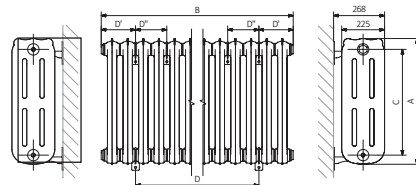

AB [mm]	C7 [mm]	5/65/205 [W]	5/45/20 [W]	 [dm³]	 [kg]	
7108	05	55	1437	62	,251	5,3
7102	78	5554	29	2276	,754	5,7
7103	60	5555	72	3039	,006	0,4
7104	42	5557	15	3791	1,25	75,1
7105	24	5558	58	4541	3,50	89,8
7106	06	5551	0015	30	15,751	04,5
7106	88	5551	1446	06	18,001	19,2
7107	70	5551	2876	82	20,251	33,9
7108	52	5551	4307	57	22,501	48,6
7109	34	5551	5738	33	24,751	63,3
7101	0165	55	1716	9092	7,00	178,0
7101	0985	55	1859	9852	9,25	193,3
7101	1805	55	2002	1060	31,502	08,6

Amarcord 410 – versione a parete

Radiatore in ghisa

Collegamenti:

Misure disponibili:

A	B	C	D	D'	D''	75/65/20	55/45/20		
[mm]	[mm]	[mm]	[mm]	[mm]	[mm]	[W]	[W]	[dm ³]	[kg]
410	80	297	-	-	-	86	44	1,65	8,1
410	278	297	82	98	-	257	133	4,95	24,7
410	360	297	-	98	-	343	177	6,60	33,0
410	442	297	246	98	-	429	222	8,25	41,3
410	524	297	-	98	-	515	266	9,90	49,6
410	606	297	246	180	-	601	310	11,55	57,9
410	688	297	-	180	-	686	355	13,20	66,2
410	770	297	410	180	-	772	399	14,85	74,5
410	852	297	492	180	-	858	443	16,50	82,8
410	934	297	574	180	164	944	488	18,15	91,1
410	1016	297	656	180	164	1030	532	19,80	99,4
410	1098	297	738	180	164	1115	577	21,45	107,7
410	1180	297	820	180	164	1201	621	23,10	116,0

Amarcord 660 – versione a parete

Radiatore in ghisa

Collegamenti:

Misure disponibili:

A	B	C	D	D'	D''	75/65/20	55/45/20		
[mm]	[mm]	[mm]	[mm]	[mm]	[mm]	[W]	[W]	[dm ³]	[kg]
660	80	555	-	-	-	143	76	2,25	14,7
660	278	555	82	98	-	429	227	6,75	44,5
660	360	555	-	98	-	572	303	9,00	59,4
660	442	555	246	98	-	715	379	11,25	74,3
660	524	555	-	98	-	858	454	13,50	89,2
660	606	555	246	180	-	1001	530	15,75	104,1
660	688	555	328	180	-	1144	606	18,00	119,0
660	770	555	410	180	-	1287	682	20,25	133,9
660	852	555	492	180	-	1430	757	22,50	148,8
660	934	555	574	180	164	1573	833	24,75	163,7
660	1016	555	656	180	164	1716	909	27,00	178,6
660	1098	555	738	180	164	1859	985	29,25	193,5
660	1180	555	820	180	164	2002	1060	31,50	208,4