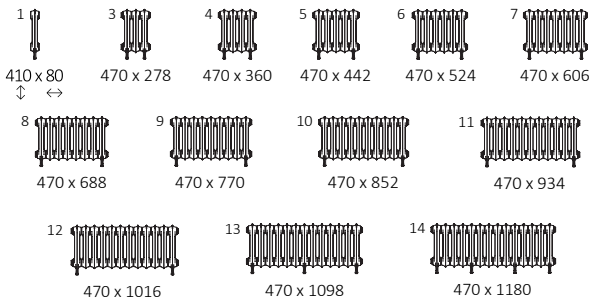

Amarcord470 – versione free-standing

Radiatore in ghisa

Misure disponibili :

Amarcord710 – versione free-standing

Radiatore in ghisa

Misure disponibili :

AB [mm]	C7 [mm]	5/65/205 [W]	5/45/20 [W]	 [dm³]	 [kg]	
4708	02	97	86	44	1,65	8,7
4702	78	2972	57	1334	,952	5,9
4703	60	2973	43	1776	,603	4,0
4704	42	2974	29	2228	,254	2,1
4705	24	2975	15	2669	,905	0,2
4706	06	2976	01	3101	1,55	58,3
4706	88	2976	86	3551	3,20	66,4
4707	70	2977	72	3991	4,85	74,5
4708	52	2978	58	4431	6,50	82,6
4709	34	2979	44	4881	8,15	90,7
4701	0162	97	1030	5321	9,80	98,8
4701	0982	97	1115	5772	1,45	107,5
4701	1802	97	1201	6212	3,10	116,2

AB [mm]	C7 [mm]	5/65/205 [W]	5/45/20 [W]	 [dm³]	 [kg]	
7108	05	55	1437	62	,251	5,3
7102	78	5554	29	2276	,754	5,7
7103	60	5555	72	3039	,006	0,4
7104	42	5557	15	3791	1,25	75,1
7105	24	5558	58	4541	3,50	89,8
7106	06	5551	0015	30	15,751	04,5
7106	88	5551	1446	06	18,001	19,2
7107	70	5551	2876	82	20,251	33,9
7108	52	5551	4307	57	22,501	48,6
7109	34	5551	5738	33	24,751	63,3
7101	0165	55	1716	9092	7,00	178,0
7101	0985	55	1859	9852	9,25	193,3
7101	1805	55	2002	1060	31,502	08,6

Amarcord 410 – versione a parete

Radiatore in ghisa

Collegamenti:

Misure disponibili:

A	B	C	D	D'	D''	75/65/20	55/45/20		
[mm]	[mm]	[mm]	[mm]	[mm]	[mm]	[W]	[W]	[dm ³]	[kg]
410	80	297	-	-	-	86	44	1,65	8,1
410	278	297	82	98	-	257	133	4,95	24,7
410	360	297	-	98	-	343	177	6,60	33,0
410	442	297	246	98	-	429	222	8,25	41,3
410	524	297	-	98	-	515	266	9,90	49,6
410	606	297	246	180	-	601	310	11,55	57,9
410	688	297	-	180	-	686	355	13,20	66,2
410	770	297	410	180	-	772	399	14,85	74,5
410	852	297	492	180	-	858	443	16,50	82,8
410	934	297	574	180	164	944	488	18,15	91,1
410	1016	297	656	180	164	1030	532	19,80	99,4
410	1098	297	738	180	164	1115	577	21,45	107,7
410	1180	297	820	180	164	1201	621	23,10	116,0